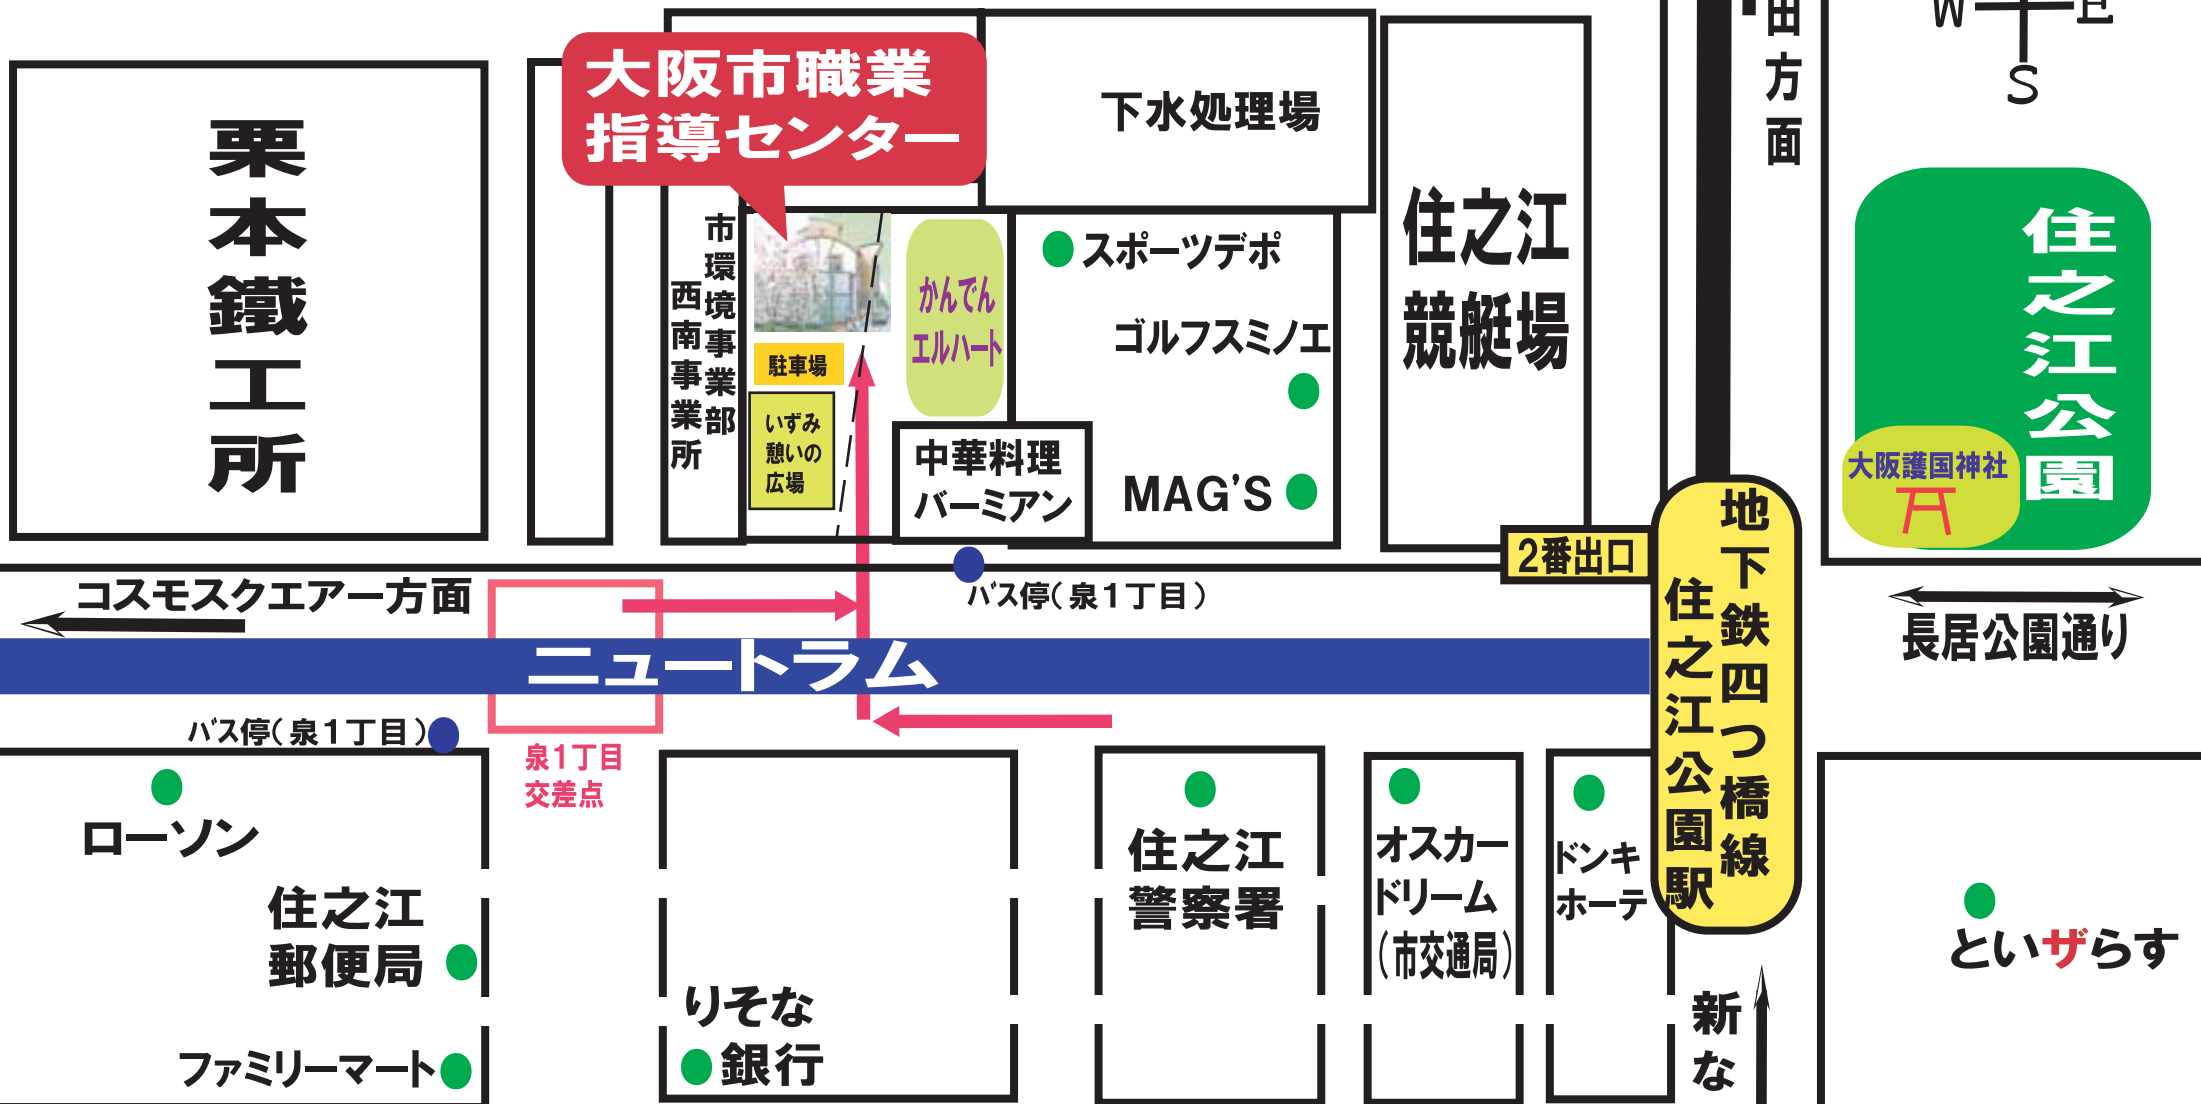

【地下鉄住之江公園駅より徒歩の場合】

住之江公園駅2号出口（住之江競艇場出口）を出て西へ5分。バーミヤンを過ぎてすぐ右折かんでんエルハートと同敷地内左奥の建物です。

【自動車で来所の場合】

- ①長居公園方面から → 住之江警察前信号を越え泉1丁目交差点の直近を右折する。
- ②南港方面から → 泉1丁目交差点を過ぎバーミヤンの直近を左折する。